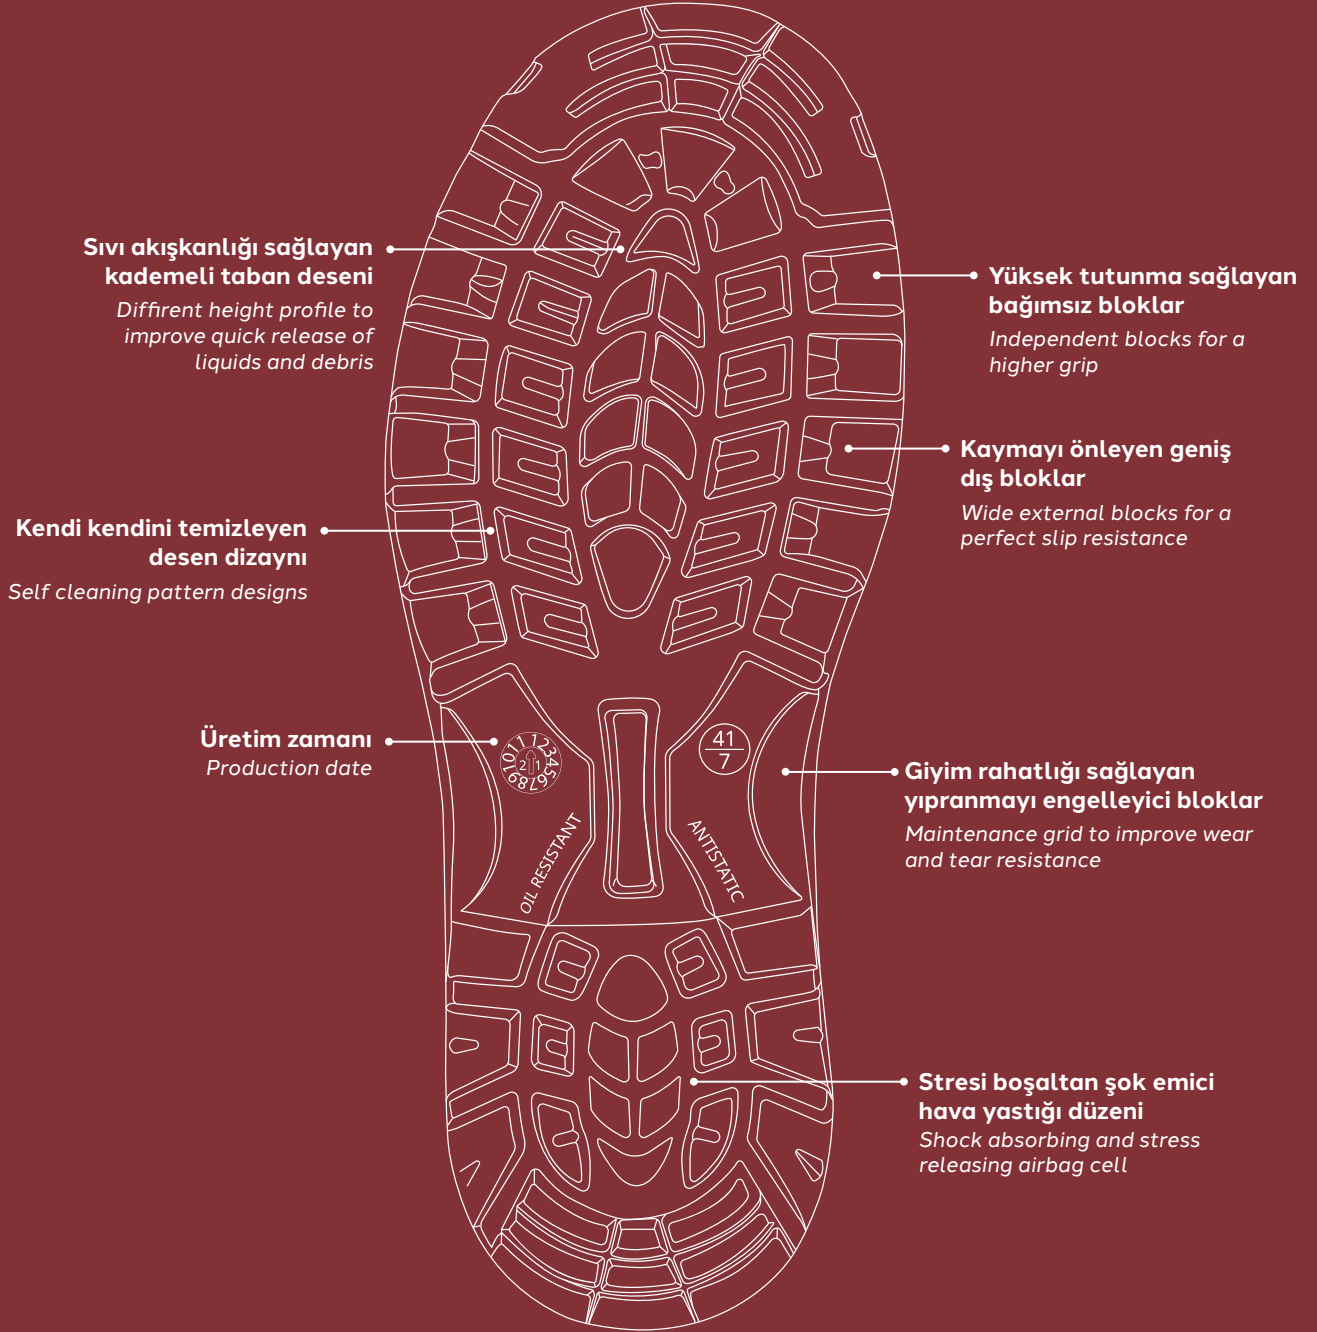

JUPITER

TABAN

OUTSOLE

Sıvı akışkanlığı sağlayan kademeli taban deseni

Diffirent height profile to improve quick release of liquids and debris

Kendi kendini temizleyen desen dizaynı

Self cleaning pattern designs

Üretim zamanı

Production date

Yüksek tutunma sağlayan bağımsız bloklar

Independent blocks for a higher grip

Kaymayı önleyen geniş dış bloklar

Wide external blocks for a perfect slip resistance

Giyim rahatlığı sağlayan yıpranmayı engelleyici bloklar

Maintenance grid to improve wear and tear resistance

Stresi boşaltan şok emici hava yastığı düzeni

Shock absorbing and stress releasing airbag cell