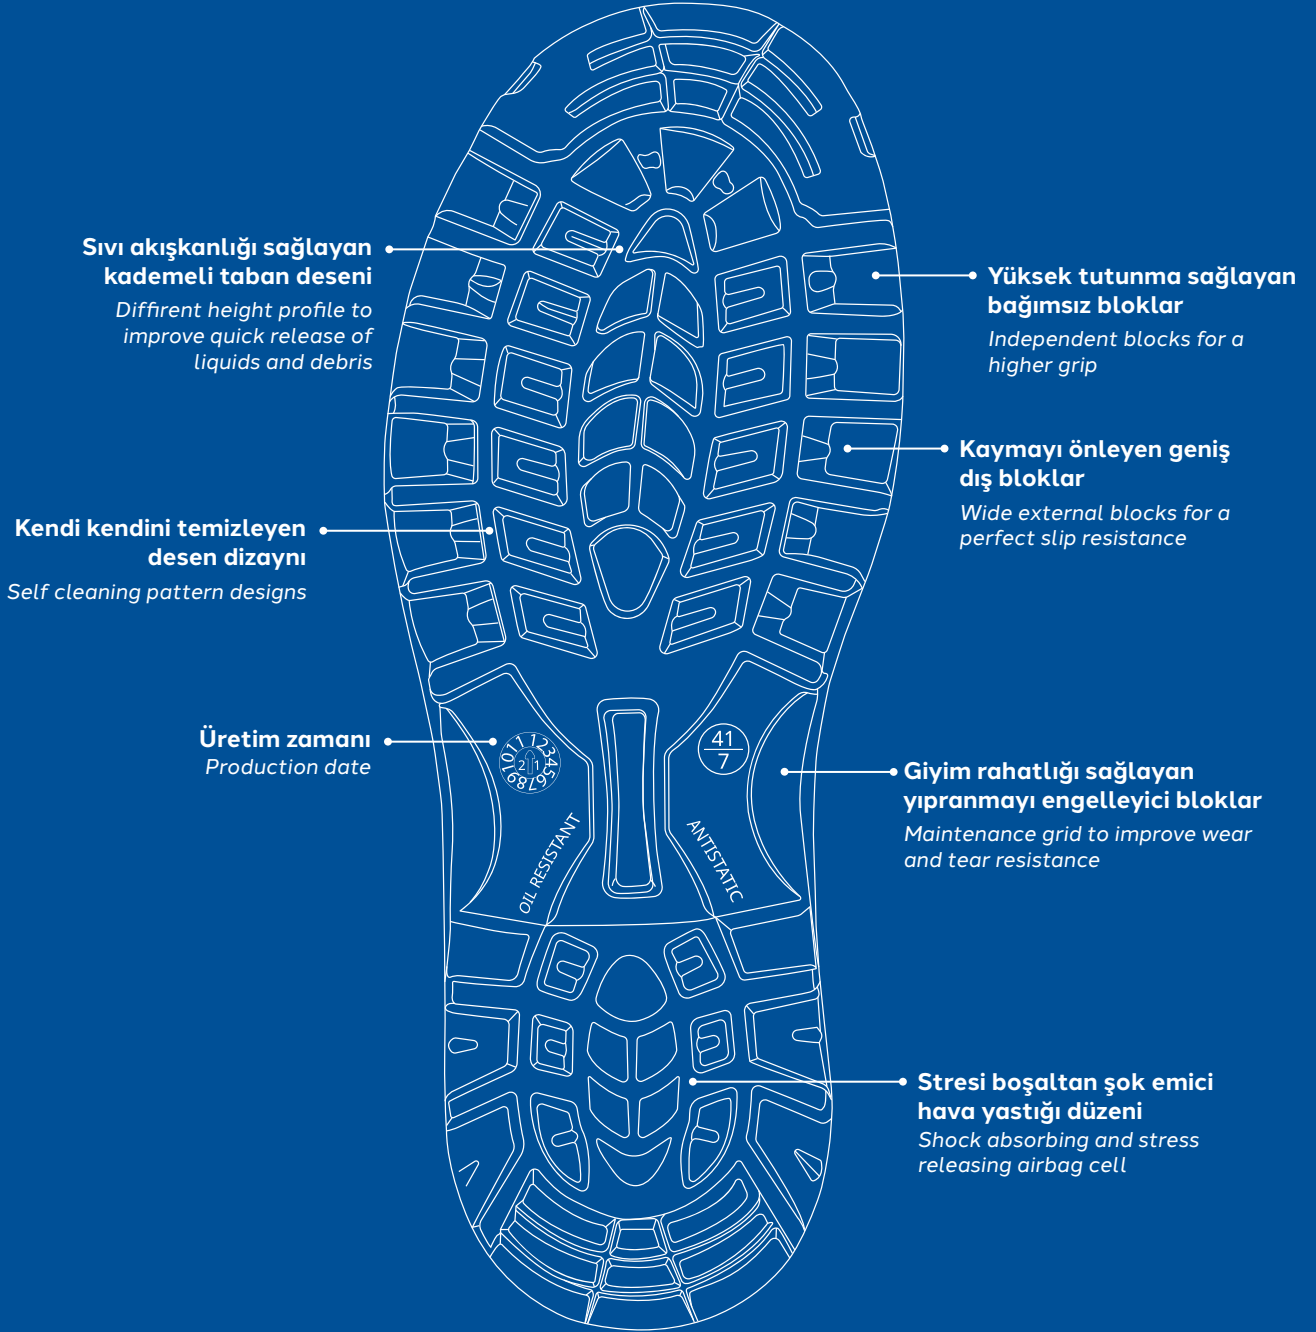

POLICAP

TABAN

OUTSOLE